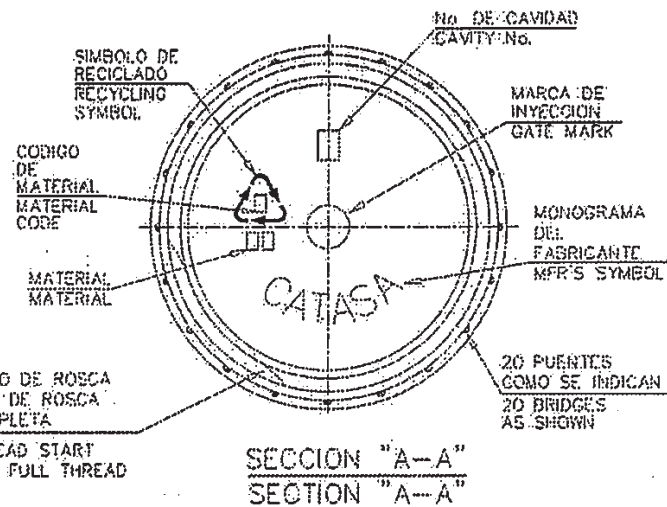

101695

28-350 White PP Tamper Evident Closure (Unlined)
K.G. International - sales@kgint.com - +1 305 499-9816

MARCA PUNTO DE INYECCION
GATE MARK

110 ESTRÍAS DISTRIBUIDAS
EN EL DIAMETRO
110 RIB AROUND DIAMETER

SECCION "B-B"
SECTION "B-B"
ESC. 3:1

12 ALETAS
RETEVEDORAS
COMO SE INDICAN
12 RETAINING FLAPS
AS SHOWN

INICIO DE ROSCA
570' DE ROSCA
COMPLETA
THREAD START
570' FULL THREAD

SECCION "A-A"
SECTION "A-A"