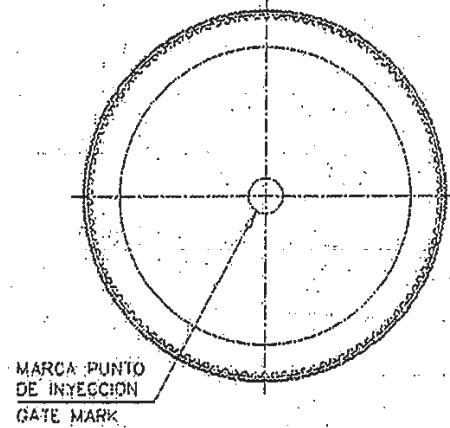

101695

28-350 White PP Tamper Evident Closure (Unlined)
K.G. International - sales@kgint.com - +1 305 499-9816

MARCA PUNTO DE INYECCION
GATE MARK

110 ESTRÍAS DISTRIBUIDAS
EN EL DIAMETRO
110 RIB AROUND DIAMETER

SECCION "B-B"
SECTION "B-B"
ESC. 3:1

12 ALETAS
RETEVEDORAS
COMO SE INDICAN
12 RETAINING FLAPS
AS SHOWN

INICIO DE ROSCA
570' DE ROSCA
COMPLETA
THREAD START
570' FULL THREAD

SECCION "A-A"
SECTION "A-A"