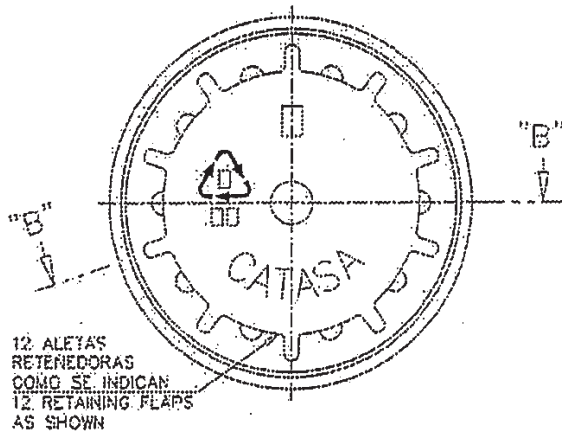

101695

28-350 White PP Tamper Evident Closure (Unlined)
K.G. International - sales@kgint.com - +1 305 499-9816

MARCA PUNTO DE INYECCION
GATE MARK

110 ESTRÍAS DISTRIBUIDAS
EN EL DIAMETRO
110 RIB AROUND DIAMETER

SECCION "B-B"
SECTION "B-B"
ESC. 3:1

12 ALETAS
RETEVEDORAS
COMO SE INDICAN
12 RETAINING FLAPS
AS SHOWN

INICIO DE ROSCA
570' DE ROSCA
COMPLETA
THREAD START
570' FULL THREAD

SECCION "A-A"
SECTION "A-A"