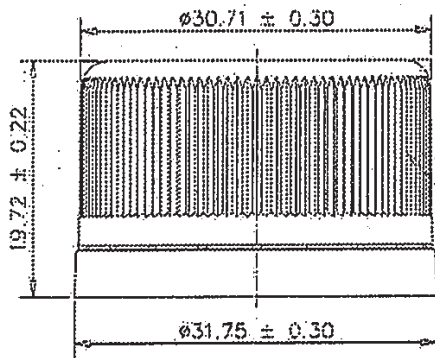

101695

28-350 White PP Tamper Evident Closure (Unlined)
K.G. International - sales@kgint.com - +1 305 499-9816

MARCA PUNTO DE INYECCION
GATE MARK

110 ESTRÍAS DISTRIBUIDAS
EN EL DIAMETRO
110 RIB AROUND DIAMETER

SECCION "B-B"
SECTION "B-B"
ESC. 3:1

12 ALETAS
RETEVEDORAS
COMO SE INDICAN
12 RETAINING FLAPS
AS SHOWN

INICIO DE ROSCA
570' DE ROSCA
COMPLETA
THREAD START
570' FULL THREAD

SECCION "A-A"
SECTION "A-A"