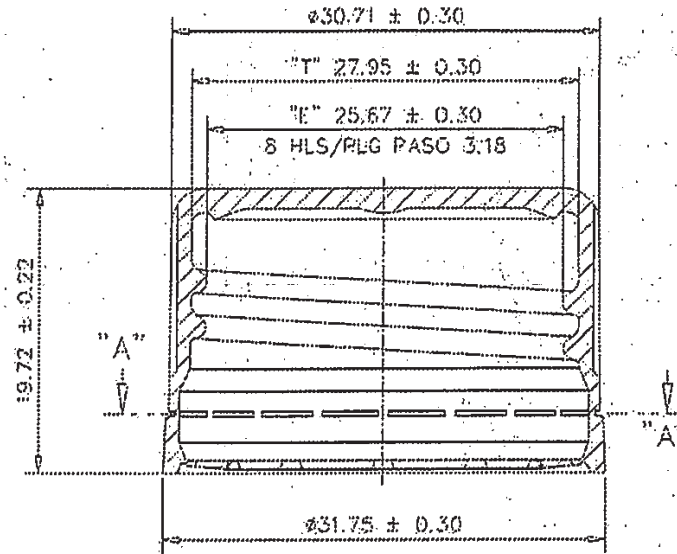

101695

28-350 White PP Tamper Evident Closure (Unlined)
K.G. International - sales@kgint.com - +1 305 499-9816

MARCA PUNTO DE INYECCION
GATE MARK

110 ESTRÍAS DISTRIBUIDAS
EN EL DIAMETRO
110 RIB AROUND DIAMETER

SECCION "B-B"
SECTION "B-B"
ESC. 3:1

12 ALETAS
RETEVEDORAS
COMO SE INDICAN
12 RETAINING FLAPS
AS SHOWN

INICIO DE ROSCA
570' DE ROSCA
COMPLETA
THREAD START
570' FULL THREAD

SECCION "A-A"
SECTION "A-A"